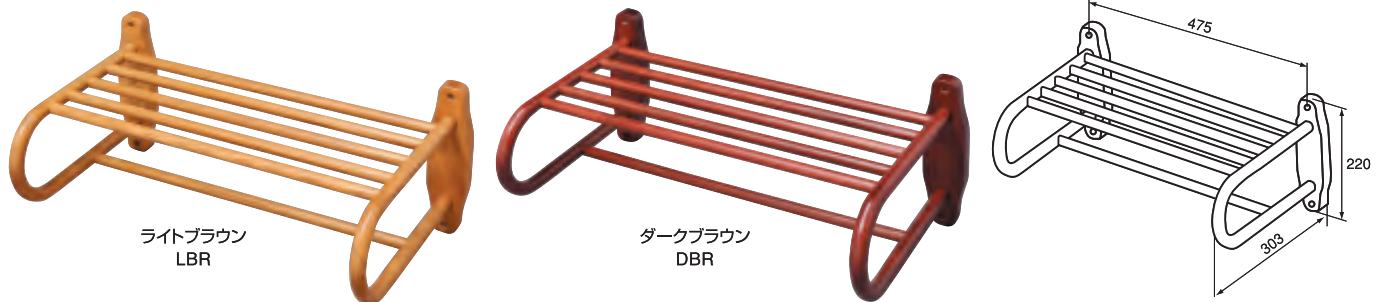

サニタリー・木製品

木の温もりと機能美でサニタリーシーンを、より一層引き立たせます。

木製タオルリング 丸座 (カラー) WSA-TRM-□□□

木製タオルリング 角座 WSA-TRK-LBR

木製ペーパーホルダー 丸座 (カラー) WSA-PHM-□□□

木製ペーパーホルダー 角座 WSA-PHK-LBR

木製バスタオル棚 (カラー) WSA-BT-□□□

■サニタリー

品名	品番	仕上げ	材質	カラー	梱包単位
木製タオルリング 丸座	WSA-TRM-□□□	木部:ウレタン塗装 金属部:リングバー:クロームメッキ	金属部:亜鉛ダイカスト リングバー:真鍮	ライトブラウン・ダークブラウン	20個入/ケース
木製タオルリング 角座	WSA-TRK-LBR	木部:ウレタン塗装 金属部:リングバー:クロームメッキ	金属部:亜鉛ダイカスト リングバー:真鍮	ライトブラウン	20個入/ケース
木製ペーパーホルダー 丸座	WSA-PHM-□□□	木部:ウレタン塗装 金属部:リングバー:クロームメッキ	金属部:亜鉛ダイカスト リングバー:真鍮	ライトブラウン・ダークブラウン	20個入/ケース
木製ペーパーホルダー 角座	WSA-PHK-LBR	木部:ウレタン塗装 金属部:リングバー:クロームメッキ	金属部:亜鉛ダイカスト リングバー:真鍮	ライトブラウン	20個入/ケース
木製バスタオル棚	WSA-BT-□□□	木部:ウレタン塗装	ホワイアッシュ	ライトブラウン・ダークブラウン	2台入/ケース