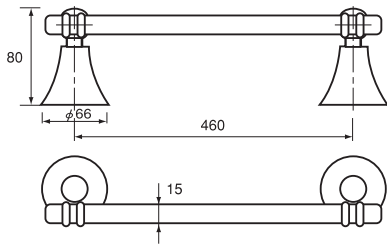

サニタリー・木製タオル掛

木製タオル掛 450 丸座

(カラー)
WSA-FM4-□□□

ライトブラウン
LBR

ダークブラウン
DBR

木製タオル掛 600 丸座

(カラー)
WSA-FM6-□□□

ライトブラウン
LBR