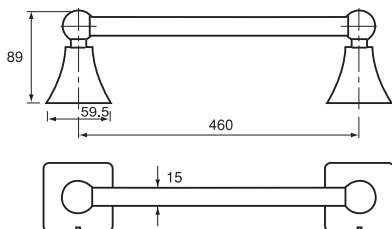

ダークブラウン
DBR

木製タオル掛 450 角座

WSA-FK4-LBR

ライトブラウン
LBR

木製タオル掛 600 角座

WSA-FK6-LBR

ライトブラウン
LBR

■ サニタリー