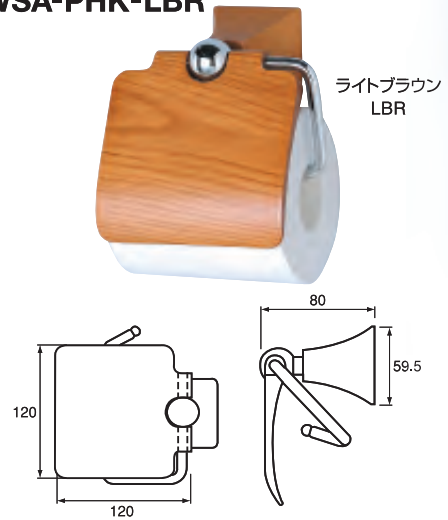

サニタリー・木製品

木の温もりと機能美でサニタリーシーンを、より一層引き立たせます。

木製タオルリング 丸座 (カラー) WSA-TRM-□□□

木製タオルリング 角座 WSA-TRK-LBR

木製ペーパーホルダー 丸座 (カラー) WSA-PHM-□□□

木製ペーパーホルダー 角座 WSA-PHK-LBR

木製バスタオル棚 (カラー) WSA-BT-□□□

■サニタリー

品名	品番	仕上げ	材質	カラー	梱包単位
木製タオルリング 丸座	WSA-TRM-□□□	木部:ウレタン塗装 金属部:リングバー:クロームメッキ	金属部:亜鉛ダイカスト リングバー:真鍮	ライトブラウン・ダークブラウン	20個入/ケース
木製タオルリング 角座	WSA-TRK-LBR	木部:ウレタン塗装 金属部:リングバー:クロームメッキ	金属部:亜鉛ダイカスト リングバー:真鍮	ライトブラウン	20個入/ケース
木製ペーパーホルダー 丸座	WSA-PHM-□□□	木部:ウレタン塗装 金属部:リングバー:クロームメッキ	金属部:亜鉛ダイカスト リングバー:真鍮	ライトブラウン・ダークブラウン	20個入/ケース
木製ペーパーホルダー 角座	WSA-PHK-LBR	木部:ウレタン塗装 金属部:リングバー:クロームメッキ	金属部:亜鉛ダイカスト リングバー:真鍮	ライトブラウン	20個入/ケース
木製バスタオル棚	WSA-BT-□□□	木部:ウレタン塗装	ホワイアッシュ	ライトブラウン・ダークブラウン	2台入/ケース