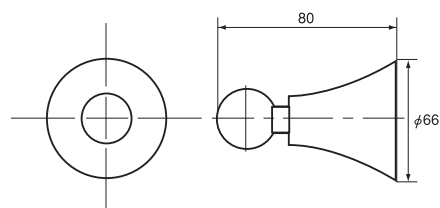

サニタリー・木製フック

金属製では出し得ない、暖かみのある木製素材でサニタリー商品を取り揃えました。2種類のカラーで、インテリアとのコーディネートも可能です。

木製フック 丸座 WSA-FM-□□□
(カラー)

 ライトブラウン
LBR

 ダークブラウン
DBR

木製フック 角座 WSA-FK-LBR

 ライトブラウン
LBR

SANITARY