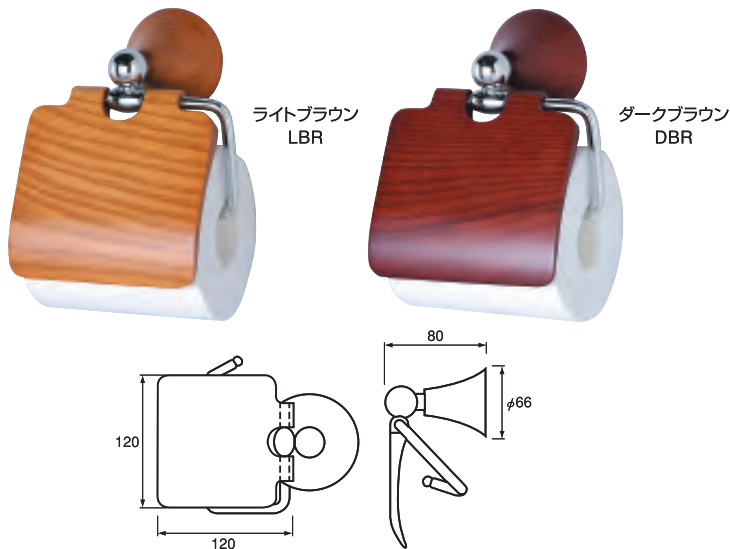

サニタリー・木製品

木の温もりと機能美でサニタリーシーンを、より一層引き立たせます。

木製タオルリング 丸座 (カラー) WSA-TRM-□□□

木製タオルリング 角座 WSA-TRK-LBR

木製ペーパーホルダー 丸座 (カラー) WSA-PHM-□□□

木製ペーパーホルダー 角座 WSA-PHK-LBR

木製バスタオル棚 (カラー) WSA-BT-□□□

■サニタリー

品名	品番	仕上げ	材質	カラー	梱包単位
木製タオルリング 丸座	WSA-TRM-□□□	木部:ウレタン塗装 金属部:リングバー:クロームメッキ	金属部:亜鉛ダイカスト リングバー:真鍮	ライトブラウン・ダークブラウン	20個入/ケース
木製タオルリング 角座	WSA-TRK-LBR	木部:ウレタン塗装 金属部:リングバー:クロームメッキ	金属部:亜鉛ダイカスト リングバー:真鍮	ライトブラウン	20個入/ケース
木製ペーパーホルダー 丸座	WSA-PHM-□□□	木部:ウレタン塗装 金属部:リングバー:クロームメッキ	金属部:亜鉛ダイカスト リングバー:真鍮	ライトブラウン・ダークブラウン	20個入/ケース
木製ペーパーホルダー 角座	WSA-PHK-LBR	木部:ウレタン塗装 金属部:リングバー:クロームメッキ	金属部:亜鉛ダイカスト リングバー:真鍮	ライトブラウン	20個入/ケース
木製バスタオル棚	WSA-BT-□□□	木部:ウレタン塗装	ホワイアッシュ	ライトブラウン・ダークブラウン	2台入/ケース