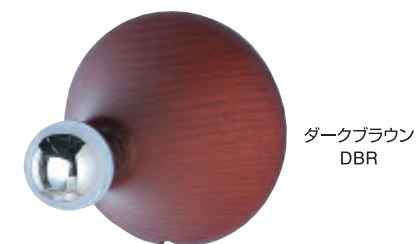

サニタリー・木製フック

金属製では出し得ない、暖かみのある木製素材でサニタリー商品を取り揃えました。2種類のカラーで、インテリアとのコーディネートも可能です。

木製フック 丸座 WSA-FM-□□□
(カラー)

 ライトブラウン
LBR

 ダークブラウン
DBR

木製フック 角座 WSA-FK-LBR

 ライトブラウン
LBR

SANITARY

サニタリー・木製タオル掛

木製タオル掛 450 丸座

(カラー)
WSA-FM4-□□□

ライトブラウン
LBR

ダークブラウン
DBR

木製タオル掛 600 丸座

(カラー)
WSA-FM6-□□□

ライトブラウン
LBR

ダークブラウン
DBR

木製タオル掛 450 角座

WSA-FK4-LBR

ライトブラウン
LBR

木製タオル掛 600 角座

WSA-FK6-LBR

ライトブラウン
LBR

■ サニタリー