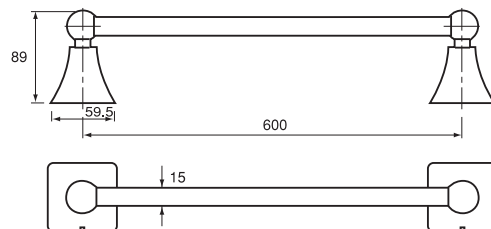

ダークブラウン
DBR

木製タオル掛 450 角座

WSA-FK4-LBR

ライトブラウン
LBR

木製タオル掛 600 角座

WSA-FK6-LBR

ライトブラウン
LBR

■ サニタリー