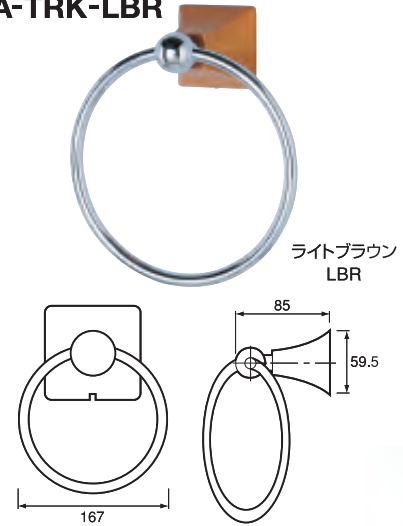

木製タオルリング 角座 WSA-TRK-LBR