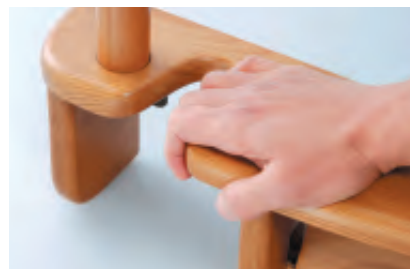

※便座に座って右手を掛ける場合は右用(R)、左手を掛ける場合は左用(L)をご使用ください。

Wペーパーホルダー付 肘掛すり オールラウンド

HT-WPO

- Wペーパーホルダー付肘掛台
- ディンプル仕様
- 左右取付け自在

芳香剤や小物等を置くことも可能です。

■らくらく肘掛すり 意匠登録済

品名	品番	仕様(材質)	サイズ	カラー	梱包単位
らくらく肘掛すり 450 右・左	HT-R45R・L	ホワイトアッシュ無垢材	—	ブラウン	2台入/ケース
らくらく肘掛すり 600 右・左	HT-R60R・L	ホワイトアッシュ無垢材	—	ブラウン	2台入/ケース
Wペーパーホルダー付 肘掛すり オールラウンド 左右兼用	HT-WPO	ホワイトアッシュ無垢材	—	ブラウン	2台入/ケース
肘掛すり ローターション	HT-RT	ホワイトアッシュ無垢材	—	ブラウン	2台入/ケース