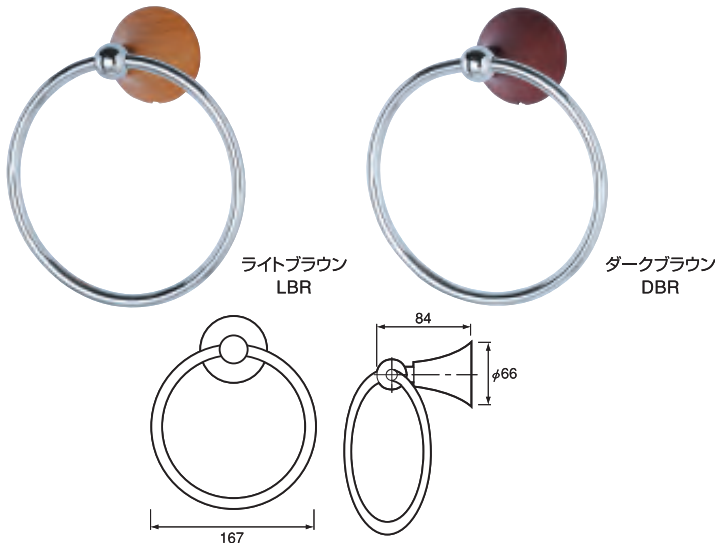

サニタリー・木製品

木の温もりと機能美でサニタリーシーンを、より一層引き立たせます。

木製タオルリング 丸座 (カラー) WSA-TRM-□□□