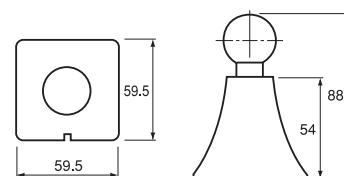

サニタリー・木製フック

金属製では出し得ない、暖かみのある木製素材でサニタリー商品を取り揃えました。2種類のカラーで、インテリアとのコーディネートも可能です。

木製フック 丸座 WSA-FM-□□□
(カラー)

木製フック 角座 WSA-FK-LBR

SANITARY