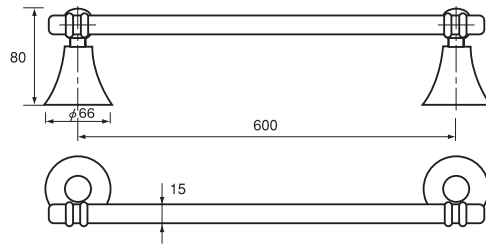

ダークブラウン
DBR