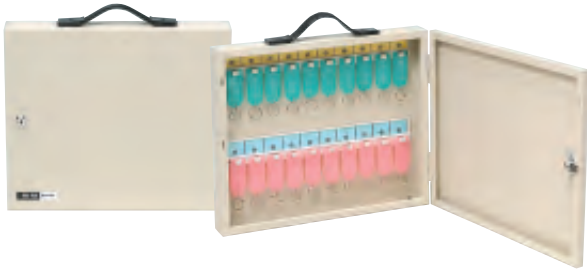

※十分な保持力がありますので、強力で固定できます。

ご注意 安全のため15kg以下でご使用ください。

NEW TATAデジタルキーボックス NK型(マグネットシート付)

デジタル
ロック

壁掛
簡易取付
タイプ

マグネット
シート付

ダイヤル施錠式で鍵は不要。22年以上のTATA社との信頼性は製品にも反映されています。

NK-10(鍵10本掛)

●キーラックは、ホルダーに記入した名前や用途をカードに記入しておく、キーホルダーの整理に便利です。

K-10 キーラック

■TATAデジタルキーボックス NK型(マグネットシート付)

品番	仕様(材質)		サイズ	カラー	梱包単位
NK-10	鍵10本掛	スチール製 デジタルロック付 壁掛・簡易取付タイプ	H330×W220×D62mm	ベージュ	1台入(箱)/6台入(梱)
NK-20	鍵20本掛		H330×W220×D62mm	ベージュ	1台入(箱)/6台入(梱)
NK-30	鍵30本掛		H500×W220×D62mm	ベージュ	1台入(箱)/6台入(梱)
NK-40	鍵40本掛		H300×W375×D62mm	ベージュ	1台入(箱)/6台入(梱)
NK-60	鍵60本掛		H500×W375×D62mm	ベージュ	1台入(箱)/6台入(梱)
NK-80	鍵80本掛		H500×W375×D62mm	ベージュ	1台入(箱)/6台入(梱)
K-1	キーホルダー		アクリル、スチールリング付	H67×W30×D3mm	—
K-5	キーラック	鍵5本掛・両面テープ、ホネジ付・プリスターパック	H41×W162×D23mm	—	40個入(箱)/160個入(梱)
K-10	キーラック	鍵10本掛・両面テープ、ホネジ付・プリスターパック	H41×W317×D23mm	—	20個入(箱)/80個入(梱)

TATAキーボックススタンダードタイプ KB型

手さげ
ハンドル付

鍵付

携帯
壁掛
兼用タイプ

10本掛から60本掛まで、壁掛け・携帯自在。鍵の整理・管理に最適なスタンダードタイプです。

KB-10 (鍵10本掛)

KB-15 (鍵15本掛)

KB-20 (鍵20本掛)

KB-30 (鍵30本掛)

KB-40 (鍵40本掛)

KB-60 (鍵60本掛)

KBシリーズ
背面

壁面用取付穴

KB-1 キーホルダー

イエロー ピンク ブルー グリーン

■TATAキーボックススタンダードタイプ KB型