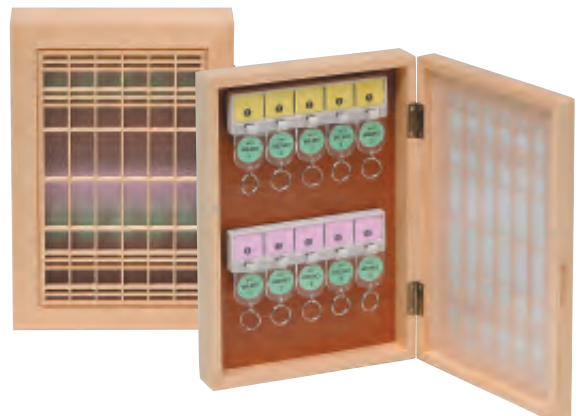

ベージュ
BE

壁面用取付穴

KB-1 キーホルダー

■TATAキーボックス 鍵の宿シリーズ

品番	仕様(材質)	サイズ	カラー	梱包単位
DKB-10-□□□	スチール製 鍵付 壁掛据置兼用タイプ	H310×W210×D75mm	ブラック・ベージュ	1台入(箱)/12台入(梱)
DKB-15-□□□		H410×W210×D75mm	ブラック・ベージュ	1台入(箱)/12台入(梱)
DKB-20-□□□		H310×W360×D75mm	ブラック・ベージュ	1台入(箱)/10台入(梱)
KB-1	キーホルダー PE、スチールリング付	H62×W25×D4mm	イエロー・ピンク・ブルー・グリーン	20ヶ入(袋)(箱)

木製キーBOX

抗菌
仕上げ

天然木
使用

壁掛
据置
兼用タイプ

天然木のヒバ材を使用した、個性溢れるキーBOX。落ち着いた雰囲気を出しながら、しっかりキーを保護します。

チェスタップ WKB-CHE10 (鍵10本掛)

書院タイプ WKB-SHO10 (鍵10本掛)

■木製キーBOX