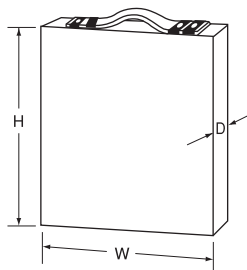

TATAキーボックススタンダードタイプ KB型

手さげ
ハンドル付

鍵付

携帯
壁掛
兼用タイプ

10本掛から60本掛まで、壁掛け・携帯自在。鍵の整理・管理に最適なスタンダードタイプです。

KBシリーズ
背面

壁面用取付穴

イエロー   ピンク   ブルー   グリーン

■TATAキーボックススタンダードタイプ KB型

品番	仕様(材質)	サイズ	カラー	梱包単位
KB-10	スチール製 手さげハンドル付 鍵付(2本) 携帯壁掛兼用タイプ	H310×W210×D60mm	ベージュ	1台入(箱)/12台入(梱)
KB-15		H410×W210×D60mm	ベージュ	1台入(箱)/12台入(梱)
KB-20		H310×W360×D60mm	ベージュ	1台入(箱)/12台入(梱)
KB-30		H410×W210×D60mm	ベージュ	1台入(箱)/12台入(梱)
KB-40		H310×W360×D60mm	ベージュ	1台入(箱)/12台入(梱)
KB-60		H410×W360×D60mm	ベージュ	1台入(箱)/6台入(梱)
KB-1	PE、スチールリング付	H62×W25×D4mm	イエロー・ピンク・ブルー・グリーン	20ヶ入(袋)(箱)