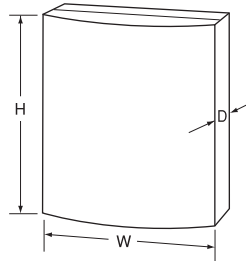

ベージュ
BE

壁面用取付穴

KB-1 キーホルダー

■TATAキーボックス 鍵の宿シリーズ

品番	仕様(材質)	サイズ	カラー	梱包単位
DKB-10-□□□	スチール製 鍵付 壁掛据置兼用タイプ	H310×W210×D75mm	ブラック・ベージュ	1台入(箱)/12台入(梱)
DKB-15-□□□		H410×W210×D75mm	ブラック・ベージュ	1台入(箱)/12台入(梱)
DKB-20-□□□		H310×W360×D75mm	ブラック・ベージュ	1台入(箱)/10台入(梱)
KB-1	キーホルダー PE、スチールリング付	H62×W25×D4mm	イエロー・ピンク・ブルー・グリーン	20ヶ入(袋)(箱)