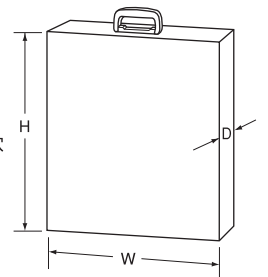

K-180 (鍵180本掛)

K-240 (鍵240本掛)

Kシリーズ
背面

壁面用取付穴

K-1 キーホルダー

●裏蓋をあげ、カードに名前や用途を書き入れることができます。

K-5 キーラック

●キーラックは、ホルダーに記入した名前や用途をカードに記入しておくことで、キーホルダーの整理に便利です。