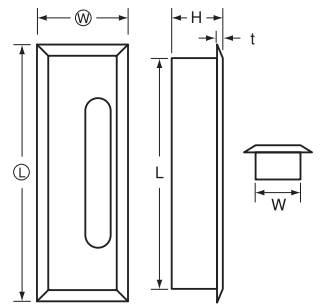

高品質な日本製の木製引手を低コストで実現したシリーズです。舟底タイプと掘込タイプをご用意しました。

積層舟底引手

(L寸法) (カラー)
SD-□□□-□□

■積層舟底引手

品番	L (mm)	W (mm)	H (mm)	仕上げ・材質	梱包単位
SD-60-□□	60	12	8	積層強化木 (レッド・ホワイト)	50ヶ入(箱)
SD-66-□□	66	14	8		50ヶ入(箱)
SD-75-□□	75	16	9		50ヶ入(箱)
SD-90-□□	90	22	10		50ヶ入(箱)
SD-105-□□	105	22	12		30ヶ入(箱)
SD-120-□□	120	23	13		30ヶ入(箱)
SD-150-□□	150	26	13		30ヶ入(箱)

積層掘込引手

(L寸法) (カラー)
HD-□□□-□□

■積層掘込引手

品番	Ⓛ (mm)	Ⓜ (mm)	H (mm)	W (mm)	L (mm)	t (mm)	仕上げ・材質	梱包単位
HD-65-□□	65	25	15	19	57	3.5	積層強化木 (レッド・ホワイト)	30ヶ入(箱)
HD-80-□□	80	30	15	22	72	4		30ヶ入(箱)
HD-95-□□	95	32	16	24	87	4		30ヶ入(箱)
HD-110-□□	110	35	16	26	102	4		20ヶ入(箱)
HD-120-□□	120	37	16	29	112	4		20ヶ入(箱)