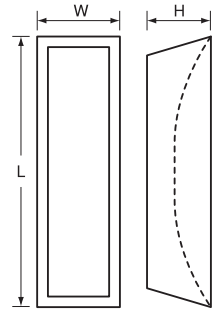

高品質な日本製の木製引手を低コストで実現したシリーズです。舟底タイプと掘込タイプをご用意しました。

積層舟底引手

(L寸法) (カラー)
SD-□□□-□□

■積層舟底引手

品番	L (mm)	W (mm)	H (mm)	仕上げ・材質	梱包単位
SD-60-□□	60	12	8	積層強化木 (レッド・ホワイト)	50ヶ入(箱)
SD-66-□□	66	14	8		50ヶ入(箱)
SD-75-□□	75	16	9		50ヶ入(箱)
SD-90-□□	90	22	10		50ヶ入(箱)
SD-105-□□	105	22	12		30ヶ入(箱)
SD-120-□□	120	23	13		30ヶ入(箱)
SD-150-□□	150	26	13		30ヶ入(箱)

積層掘込引手

(L寸法) (カラー)
HD-□□□-□□

■積層掘込引手

品番	Ⓛ (mm)	Ⓜ (mm)	H (mm)	W (mm)	L (mm)	t (mm)	仕上げ・材質	梱包単位
HD-65-□□	65	25	15	19	57	3.5	積層強化木 (レッド・ホワイト)	30ヶ入(箱)
HD-80-□□	80	30	15	22	72	4		30ヶ入(箱)
HD-95-□□	95	32	16	24	87	4		30ヶ入(箱)
HD-110-□□	110	35	16	26	102	4		20ヶ入(箱)
HD-120-□□	120	37	16	29	112	4		20ヶ入(箱)